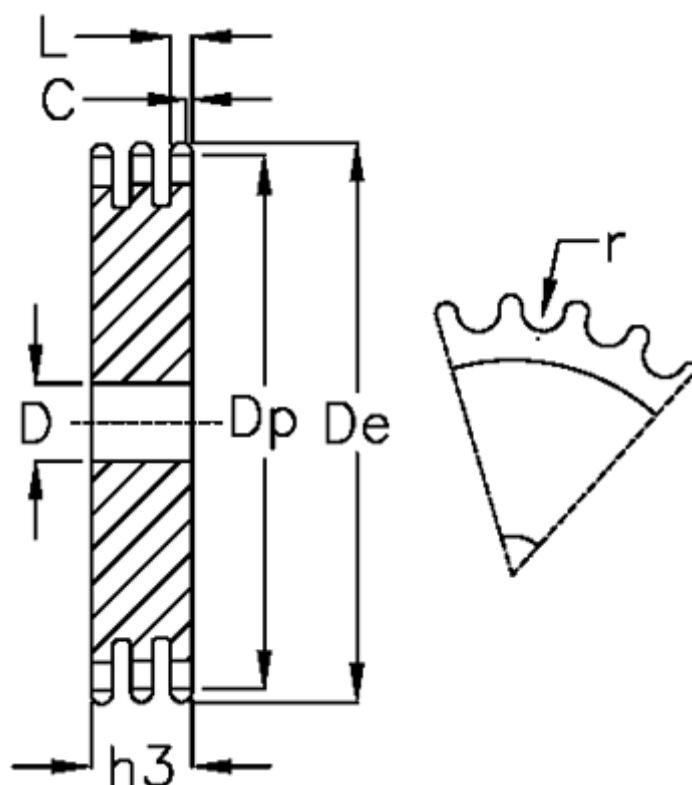

Varenummer: 616023006019
Beskrivelse: Pladehjul 10 B-3 Z=19 triplex

Mål

Antal tænder	= 19	L = 9
C	= 2	r = 10.16
D	= 16	
De	= 103.3	
Dp	= 96.45	
For kædebetegnelse	= 10 B-3	
For kæde størrelse	= 5/8 x 3/8	
h3	= 42.1	